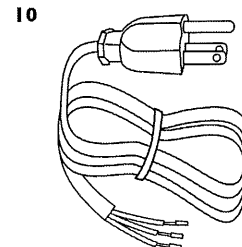

### EZ Pro™ Jr. 8300 Series

Item Nos.	Part No.	Description	Item Nos.	Part No.	Description
1	77601	EZ Pro™ Jr. Box Assembly	5	77608	EZ Pro™ Jr. Transformer Cover
2	77566	EZ Pro™ Jr. Front Panel Assembly 4 Zone	6	75316	120v External Transformer
2	77567	EZ Pro™ Jr. Front Panel Assembly 6 Zone	7	77588	120v Internal Transformer
2	77568	EZ Pro™ Jr. Front Panel Assembly 9 Zone	7	77595	230v Internal Transformer
2	77569	EZ Pro™ Jr. Front Panel Assembly 12 Zone	8	77472	Lock and Key Assembly
3	77606	EZ Pro™ Front Panel Screw (Bag of 4)	9	77609	Universal Key Set New & Old Style
4	77607	EZ Pro™ Jr. Battery Cover	10	77523	6 ft. Pigtail