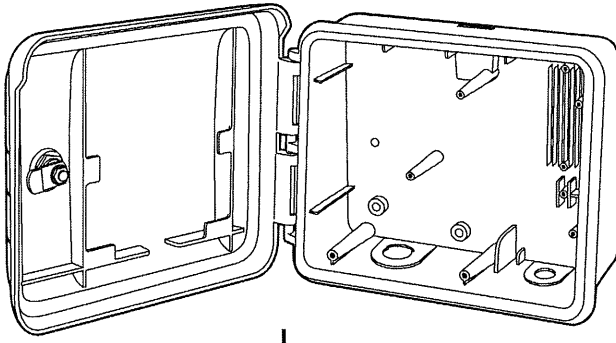

## CONTROLLERS

### EZ Pro™ Jr. 8300 Series

Item Nos.	Part No.	Description	Item Nos.	Part No.	Description
1	77601	EZ Pro™ Jr. Box Assembly	5	77608	EZ Pro™ Jr. Transformer Cover
2	77566	EZ Pro™ Jr. Front Panel Assembly 4 Zone	6	75316	120v External Transformer
2	77567	EZ Pro™ Jr. Front Panel Assembly 6 Zone	7	77588	120v Internal Transformer
2	77568	EZ Pro™ Jr. Front Panel Assembly 9 Zone	7	77595	230v Internal Transformer
2	77569	EZ Pro™ Jr. Front Panel Assembly 12 Zone	8	77472	Lock and Key Assembly
3	77606	EZ Pro™ Front Panel Screw (Bag of 4)	9	77609	Universal Key Set New & Old Style
4	77607	EZ Pro™ Jr. Battery Cover	10	77523	6 ft. Pigtail