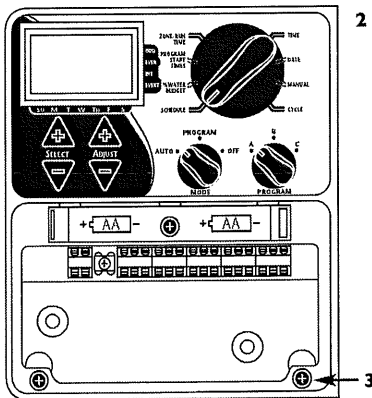

## CONTROLLERS

### EZ Pro™ Jr. 8300 Series

Item Nos.	Part No.	Description	Item Nos.	Part No.	Description
1	77601	EZ Pro™ Jr. Box Assembly	5	77608	EZ Pro™ Jr. Transformer Cover
2	77566	EZ Pro™ Jr. Front Panel Assembly 4 Zone	6	75316	120v External Transformer
2	77567	EZ Pro™ Jr. Front Panel Assembly 6 Zone	7	77588	120v Internal Transformer
2	77568	EZ Pro™ Jr. Front Panel Assembly 9 Zone	7	77595	230v Internal Transformer
2	77569	EZ Pro™ Jr. Front Panel Assembly 12 Zone	8	77472	Lock and Key Assembly
3	77606	EZ Pro™ Front Panel Screw (Bag of 4)	9	77609	Universal Key Set New & Old Style
4	77607	EZ Pro™ Jr. Battery Cover	10	77523	6 ft. Pigtail